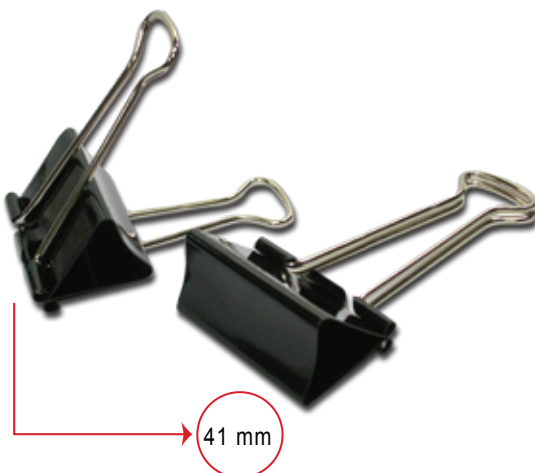

**BINDER CLIPS
51MM (2")**

BOX OF 1 DOZEN

>>0222-SDI

- 1 DOZ / BOX
- 60 DOZS / CARTON

| | |
|--------------------------|-----------------|
| CTN M³ | L x W x H (mm) |
| | 580 x 430 x 290 |

0222-SDI (1 DOZ)

4 711734 022201

RSP INCL G.S.T.

**BINDER CLIPS
41MM (1-5/8")**

BOX OF 1 DOZEN

>>0223-SDI

- 1 DOZ / BOX
- 60 DOZS / CARTON

| | |
|--------------------------|-----------------|
| CTN M³ | L x W x H (mm) |
| | 490 x 440 x 365 |

0223-SDI (1 DOZ)

4 711734 022300

RSP INCL G.S.T.

**BINDER CLIPS
32MM (1-1/4")**

BOX OF 12 DOZENS

BOX OF 1 DOZEN

>>0224-SDI

- 1 DOZ / BOX
- 12 DOZS / MED BOX
- 240 DOZS / CARTON